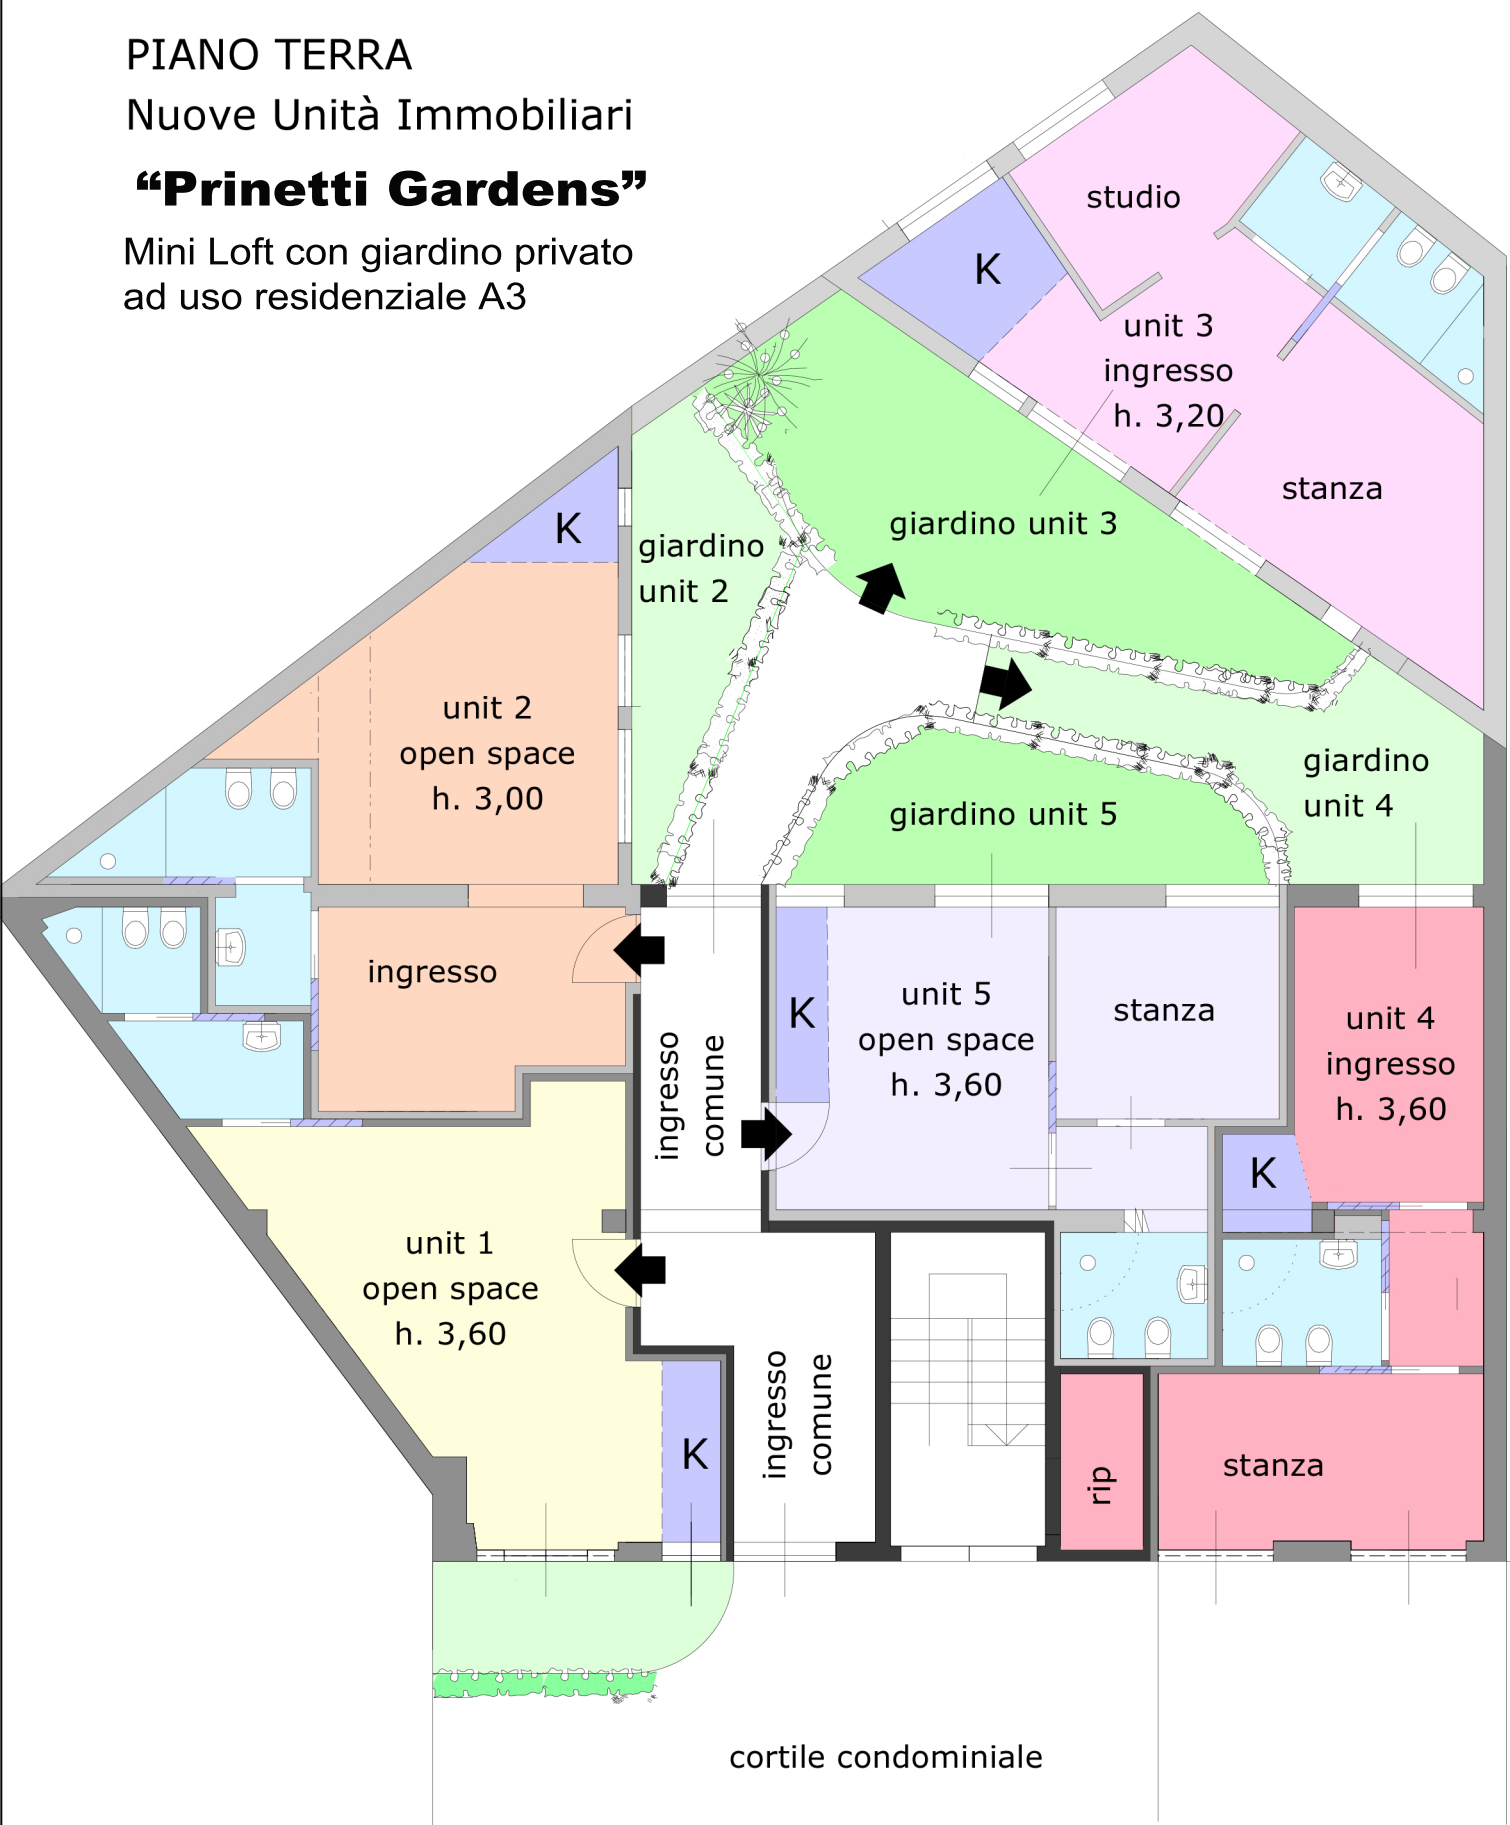

PIANO TERRA

Nuove Unità Immobiliari

“Prinetti Gardens”

Mini Loft con giardino privato
ad uso residenziale A3

Ingresso da Via Luigi Prinetti 30